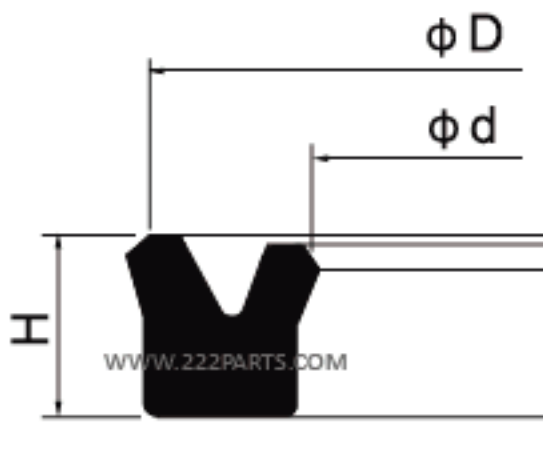

**DIMENSION TABLE OF PRODUCT**

**222PARTS.COM**

Email : [inbox@222parts.com](mailto:inbox@222parts.com), [inbox\\_222parts@hotmail.com](mailto:inbox_222parts@hotmail.com)  
 Tel.02-9393420 Fax. 02-9030080 1185 Hot line 085-5394997

WWW.24RUBBER.COM

WWW.24RUBBER.COM WWW.24RUBBER.COM WWW.24RUBBER.COM

**UHP**

單位 unit: mm

UHP 規格	金屬尺寸		迫緊尺寸 高度 H
	外徑 D	內徑 d	
UHP-40	40	30	6.5
UHP-50	50	40	6.5
UHP-63	63	53	6.5
UHP-80	80	71	6.5
UHP-90	90	80	6.5
UHP-100	100	85	9.5
UHP-125	125	112	9
UHP-140	140	125	9.5

UHP 規格	金屬尺寸		迫緊尺寸 高度 H
	外徑 D	內徑 d	
UHP-150	150	136	9
UHP-160	160	145	9.5
UHP-180	180	165	9.5
UHP-200	200	180	12.5
UHP-220	220	200	12.5
UHP-224	224	204	12.5
UHP-250	250	230	12.5