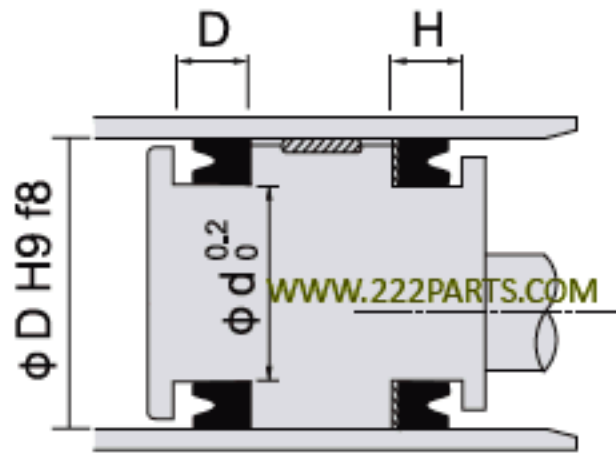

**DIMENSION TABLE OF PRODUCT**

**222PARTS.COM**

Email : [inbox@222parts.com](mailto:inbox@222parts.com), [inbox\\_222parts@hotmail.com](mailto:inbox_222parts@hotmail.com)  
 Tel.02-9393420 Fax. 02-9030080 1185 Hot line 085-5394997

WWW.24RUBBER.COM

WWW.24RUBBER.COM WWW.24RUBBER.COM WWW.24RUBBER.COM

**UHP**

單位 unit: mm

UHP 規格	金屬尺寸		迫緊尺寸 高度 H
	外徑 D	內徑 d	
UHP-40	40	30	6.5
UHP-50	50	40	6.5
UHP-63	63	53	6.5
UHP-80	80	71	6.5
UHP-90	90	80	6.5
UHP-100	100	85	9.5
UHP-125	125	112	9
UHP-140	140	125	9.5

UHP 規格	金屬尺寸		迫緊尺寸 高度 H
	外徑 D	內徑 d	
UHP-150	150	136	9
UHP-160	160	145	9.5
UHP-180	180	165	9.5
UHP-200	200	180	12.5
UHP-220	220	200	12.5
UHP-224	224	204	12.5
UHP-250	250	230	12.5