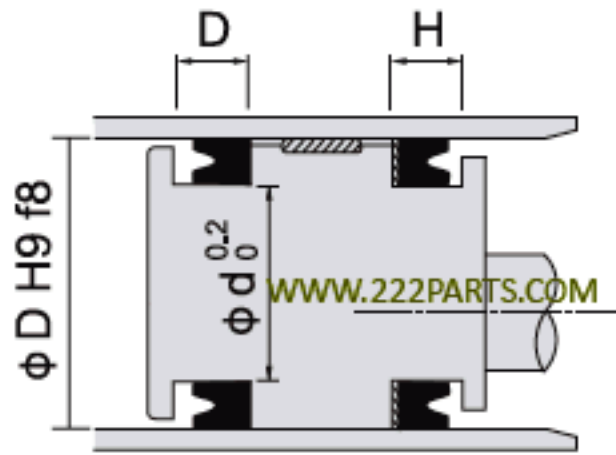

**DIMENSION TABLE OF PRODUCT**

**222PARTS.COM**

Email : [inbox@222parts.com](mailto:inbox@222parts.com), [inbox\\_222parts@hotmail.com](mailto:inbox_222parts@hotmail.com)  
 Tel.02-9393420 Fax. 02-9030080 1185 Hot line 085-5394997

WWW.24RUBBER.COM

WWW.24RUBBER.COM WWW.24RUBBER.COM WWW.24RUBBER.COM

**UHP**

單位 unit: mm

| UHP 規格  | 金屬尺寸 |      | 迫緊尺寸<br>高度 H |
|---------|------|------|--------------|
|         | 外徑 D | 內徑 d |              |
| UHP-40  | 40   | 30   | 6.5          |
| UHP-50  | 50   | 40   | 6.5          |
| UHP-63  | 63   | 53   | 6.5          |
| UHP-80  | 80   | 71   | 6.5          |
| UHP-90  | 90   | 80   | 6.5          |
| UHP-100 | 100  | 85   | 9.5          |
| UHP-125 | 125  | 112  | 9            |
| UHP-140 | 140  | 125  | 9.5          |

| UHP 規格  | 金屬尺寸 |      | 迫緊尺寸<br>高度 H |
|---------|------|------|--------------|
|         | 外徑 D | 內徑 d |              |
| UHP-150 | 150  | 136  | 9            |
| UHP-160 | 160  | 145  | 9.5          |
| UHP-180 | 180  | 165  | 9.5          |
| UHP-200 | 200  | 180  | 12.5         |
| UHP-220 | 220  | 200  | 12.5         |
| UHP-224 | 224  | 204  | 12.5         |
| UHP-250 | 250  | 230  | 12.5         |