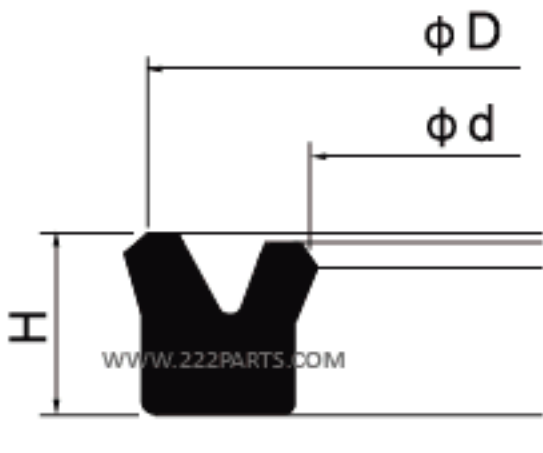

**DIMENSION TABLE OF PRODUCT**

**222PARTS.COM**

Email : [inbox@222parts.com](mailto:inbox@222parts.com), [inbox\\_222parts@hotmail.com](mailto:inbox_222parts@hotmail.com)  
 Tel.02-9393420 Fax. 02-9030080 1185 Hot line 085-5394997

WWW.24RUBBER.COM

WWW.24RUBBER.COM WWW.24RUBBER.COM WWW.24RUBBER.COM

**UHP**

單位 unit: mm

| UHP 規格  | 金屬尺寸 |      | 迫緊尺寸<br>高度 H |
|---------|------|------|--------------|
|         | 外徑 D | 內徑 d |              |
| UHP-40  | 40   | 30   | 6.5          |
| UHP-50  | 50   | 40   | 6.5          |
| UHP-63  | 63   | 53   | 6.5          |
| UHP-80  | 80   | 71   | 6.5          |
| UHP-90  | 90   | 80   | 6.5          |
| UHP-100 | 100  | 85   | 9.5          |
| UHP-125 | 125  | 112  | 9            |
| UHP-140 | 140  | 125  | 9.5          |

| UHP 規格  | 金屬尺寸 |      | 迫緊尺寸<br>高度 H |
|---------|------|------|--------------|
|         | 外徑 D | 內徑 d |              |
| UHP-150 | 150  | 136  | 9            |
| UHP-160 | 160  | 145  | 9.5          |
| UHP-180 | 180  | 165  | 9.5          |
| UHP-200 | 200  | 180  | 12.5         |
| UHP-220 | 220  | 200  | 12.5         |
| UHP-224 | 224  | 204  | 12.5         |
| UHP-250 | 250  | 230  | 12.5         |