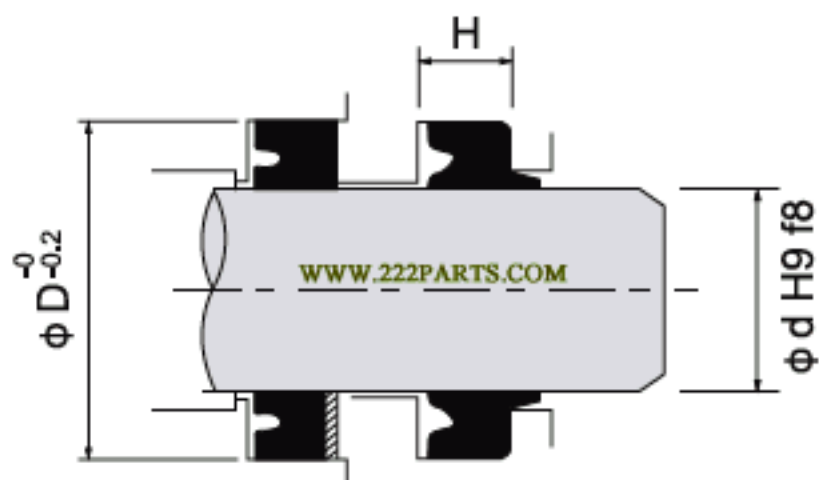

DIMENSION TABLE OF PRODUCT

222PARTS.COM

Email : inbox@222parts.com, inbox_222parts@hotmail.com
 Tel.02-9393420 Fax. 02-9030080 1185 Hot line 085-5394997

WWW.24RUBBER.COM

WWW.24RUBBER.COM WWW.24RUBBER.COM WWW.24RUBBER

UHR

WWW.222PARTS.COM

UHR 規格	金屬尺寸		迫緊尺寸 高度 H
	内徑 d	外徑 D	
UHR-18	18	26	5.2
UHR-22.4	22.4	30	5.2
UHR-28	28	35.5	5.2
UHR-35.5	35.5	45	6.5
UHR-45	45	56	7.5
UHR-50	50	60	6.5
UHR-56	56	66	6.5
UHR-63	63	73	6.5
UHR-67	67	77	6.5
UHR-71	71	80	6.5
UHR-80	80	90	6.5

UHR 規格	金屬尺寸		迫緊尺寸 高度 H
	内徑 d	外徑 D	
UHR-85	85	100	9.5
UHR-90	90	105	9.5
UHR-100	100	115	9.5
UHR-112	112	125	9
UHR-125	125	140	9.5
UHR-140	140	155	9.5
UHR-160	160	175	9.5
UHR-165	165	180	9.5
UHR-180	180	200	12.5
UHR-200	200	220	12.5