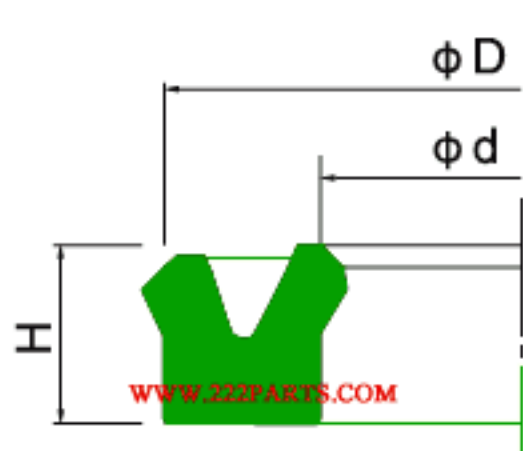

DIMENSION TABLE OF PRODUCT

222PARTS.COM

Email : inbox@222parts.com, inbox_222parts@hotmail.com
 Tel.02-9393420 Fax. 02-9030080 1185 Hot line 085-5394997

WWW.24RUBBER.COM

WWW.24RUBBER.COM WWW.24RUBBER.COM WWW.24RUBBER

UHR

WWW.222PARTS.COM

UHR 規格	金屬尺寸		迫緊尺寸 高度 H
	内徑 d	外徑 D	
UHR-18	18	26	5.2
UHR-22.4	22.4	30	5.2
UHR-28	28	35.5	5.2
UHR-35.5	35.5	45	6.5
UHR-45	45	56	7.5
UHR-50	50	60	6.5
UHR-56	56	66	6.5
UHR-63	63	73	6.5
UHR-67	67	77	6.5
UHR-71	71	80	6.5
UHR-80	80	90	6.5

UHR 規格	金屬尺寸		迫緊尺寸 高度 H
	内徑 d	外徑 D	
UHR-85	85	100	9.5
UHR-90	90	105	9.5
UHR-100	100	115	9.5
UHR-112	112	125	9
UHR-125	125	140	9.5
UHR-140	140	155	9.5
UHR-160	160	175	9.5
UHR-165	165	180	9.5
UHR-180	180	200	12.5
UHR-200	200	220	12.5