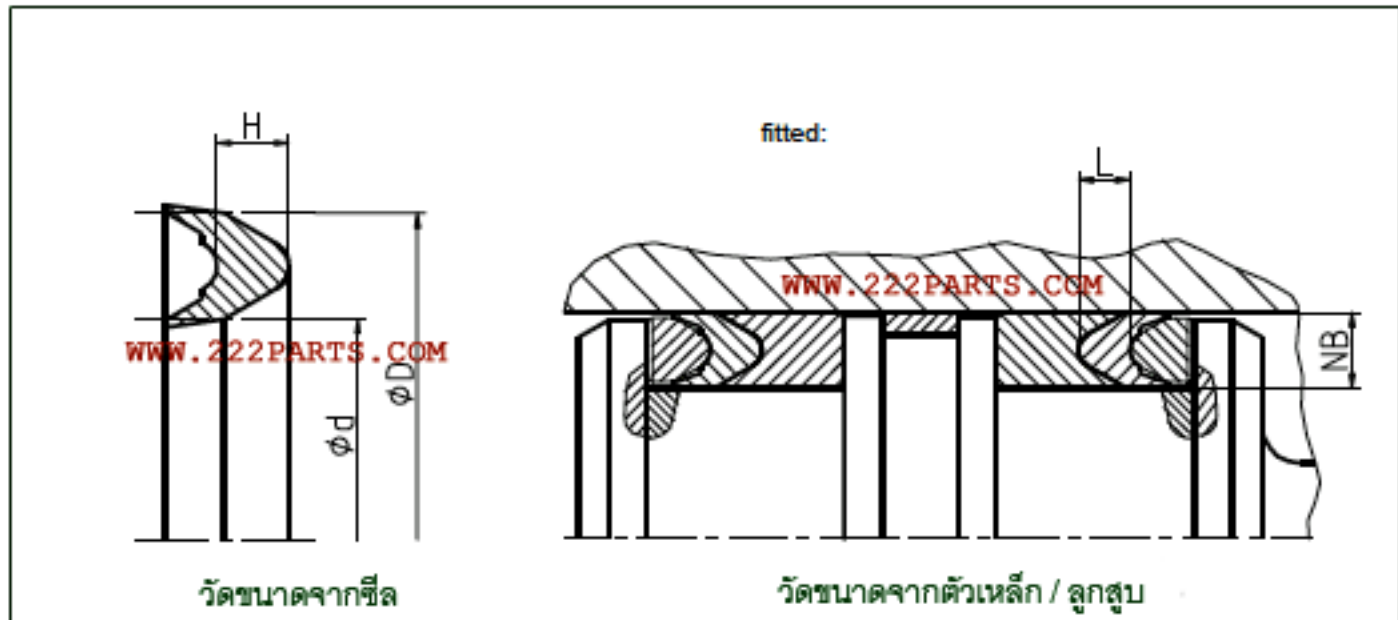

DM-K24-P

Description:

Hydraulic, single-acting

Chevron ring with flexible lip design.
Replacement part for standard commercial housings (male and female adapter mainly made of metal).

WWW.222PARTS.COM

Temperature		Speed	Pressure	Material
min.	max.	max.	max.	
°C	m/s	bar (psi)	-	
-30	+110	0,5	500 (7 200)	ECOPUR/G-ECOPUR
-20	+110	0,5	500 (7 200)	H-ECOPUR
-50	+110	0,5	500 (7 200)	T-ECOPUR
-20	+110	0,7	500 (7 200)	S-ECOPUR
-30	+100	0,5	250 (3 600)	ECORUBBER-1
-20	+200	0,5	250 (3 600)	ECORUBBER-2
-50	+150	0,5	250 (3 600)	ECORUBBER-3
-25	+150	0,5	250 (3 600)	ECORUBBER-H
-10	+200	0,5	250 (3 600)	ECOFAS