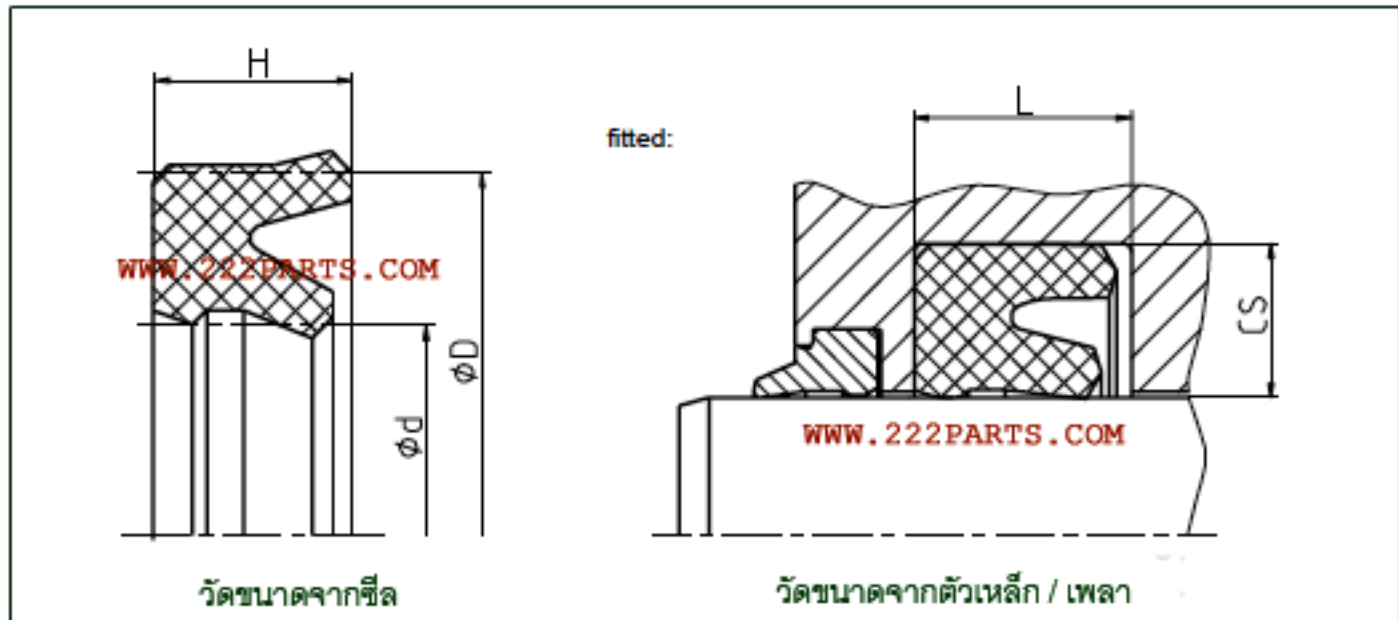

DM-S17-R

**Description:**

**Hydraulic, single-acting**

As profile S17-P, but more adaptation possibilities for diverse temperatures and media by selection of suitable seal material.

WWW.222PARTS.COM

**Temperature Speed Pressure Material**  
min. max. max. max.

PROFILE DM-S17-R

ระบุขนาดที่ DRAWING ด้านบนค่ะ

Pressure / แรงดัน = \_\_\_\_\_ bar

Temp./ อุณหภูมิ = \_\_\_\_\_ C

จำนวน = \_\_\_\_\_ EA

Hydraulic / น้ำมัน  Pneumatic / อากาศ

รายละเอียดลูกค้า

บริษัท \_\_\_\_\_